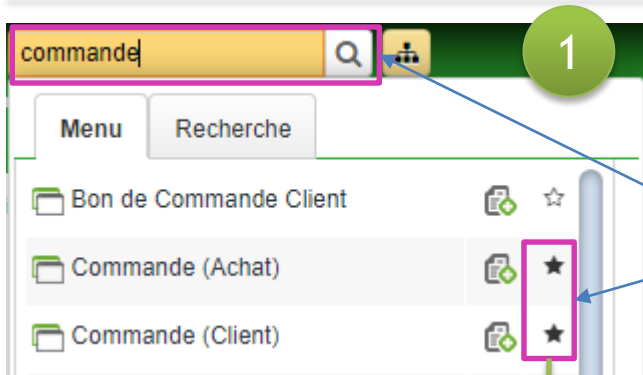

Comment ajouter une fenêtre dans les favoris ?

Chercher la fenêtre et faire un clic sur l'icone devant la fenêtre trouvée