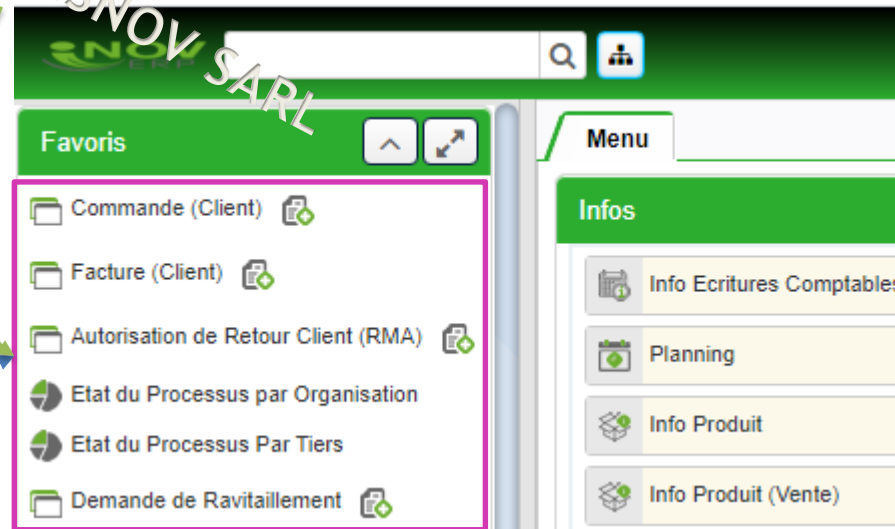

Cameroon

<http://www.isnov.com>

info@isnov.com

24/02/2021

Comment ajouter une fenêtre dans les favoris ?

Chercher la fenêtre et faire un clic sur l'icone devant la fenêtre trouvée

Fenêtres ajoutées aux favoris